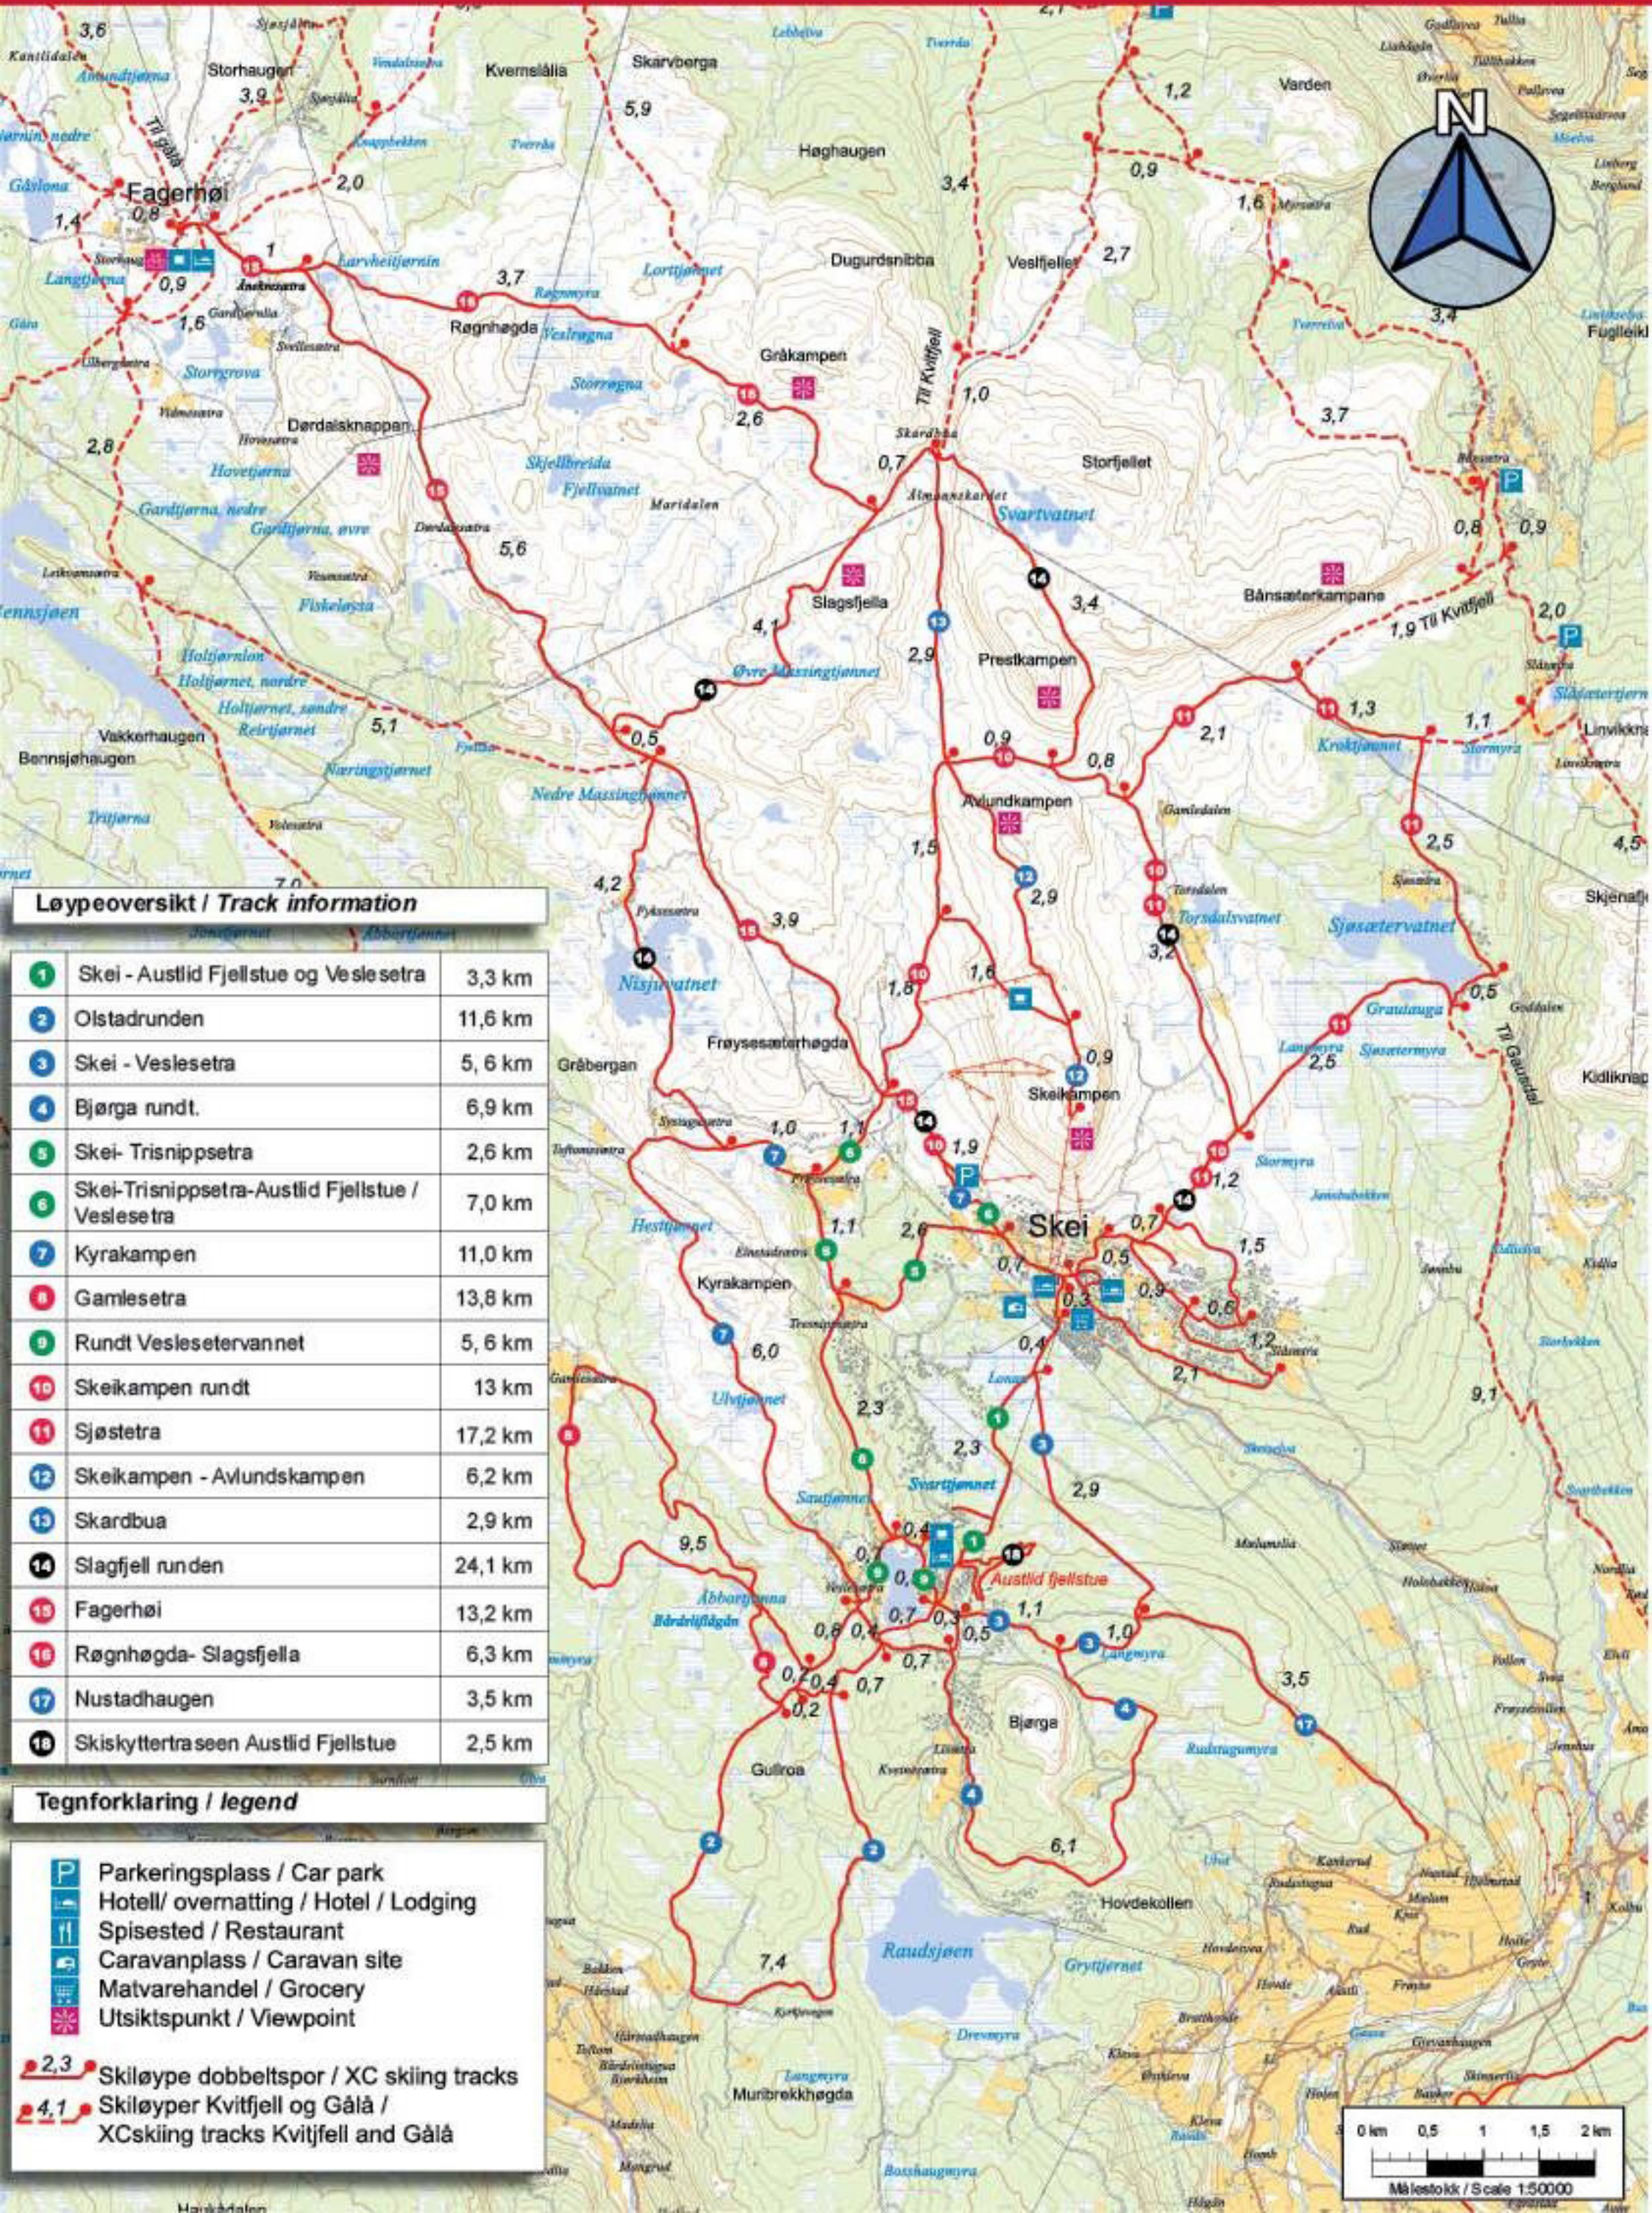

LØYPEKART - SKEIKAMPEN

Løypeoversikt / Track information

1	Skei - Austlid Fjellstue og Vesle setra	3,3 km
2	Olstadrunden	11,6 km
3	Skei - Veslesetra	5,6 km
4	Bjerga rundt.	6,9 km
5	Skei- Trisnipsetra	2,6 km
6	Skei-Trisnipsetra-Austlid Fjellstue / Veslesetra	7,0 km
7	Kyrakampen	11,0 km
8	Gamlesetra	13,8 km
9	Rundt Veslesetervannet	5,6 km
10	Skeikampen rundt	13 km
11	Sjøsetra	17,2 km
12	Skeikampen - Avlundskampen	6,2 km
13	Skardbua	2,9 km
14	Slagfjell runden	24,1 km
15	Fagerhøi	13,2 km
16	Røgnhøgda- Slagsfjella	6,3 km
17	Nustadhaugen	3,5 km
18	Skiskyttertraseen Austlid Fjellstue	2,5 km

Tegnforklaring / legend

- Parkeringsplass / Car park
- Hotell/ overnatting / Hotel / Lodging
- Spisested / Restaurant
- Caravanplass / Caravan site
- Matvarehandel / Grocery
- Utsiktspunkt / Viewpoint
- Skiløype dobbeltspor / XC skiing tracks
- Skiløyper Kvittfjell og Gålå / XCskiing tracks Kvittfjell and Gålå